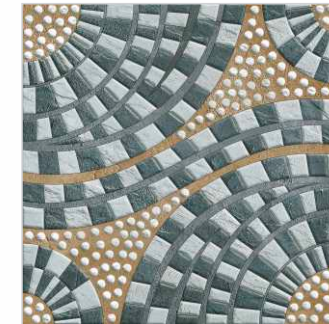

# HEAVY DUTY

OUTDOOR VITRIFIED TILES

400x  
400mm

**DURASTONE**  
HEAVY DUTY VITRIFIED TILES

LEONCE BEIGE

MARTIAL BLUE

OTHON BLUE DÉCOR

OTHON GREY DARK

OTHON GREY DÉCOR

OTHON RUST DARK

OTHON RUST DÉCOR

PETRUS BROWN

PETRUS GREY

SEVERIN RUST

SEVERIN CAMEL

SEVERIN GREY

REGIS BEIGE

ZELIE GREY

TILES SHOWN: PETRUS BROWN